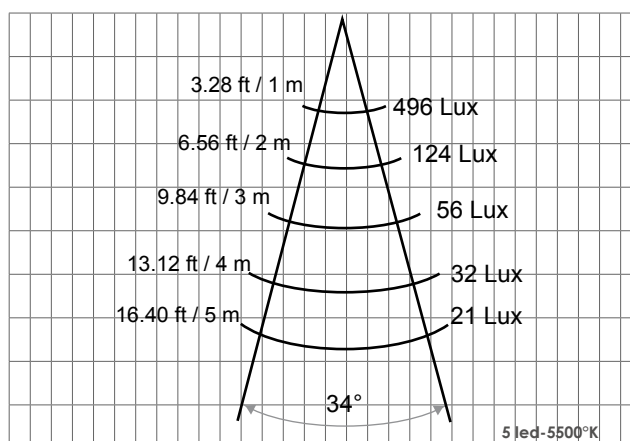

+ Photometric / photométrie

Curve realized outside laboratory condition
courbe réalisée hors conditions de laboratoire

+ Associated products / produits associés

	page
340 021 (35W - 20V)	[105]
340 020 (120W - 20V)	[105]
A4PS05NAX12 (PWM Generator)	[110]