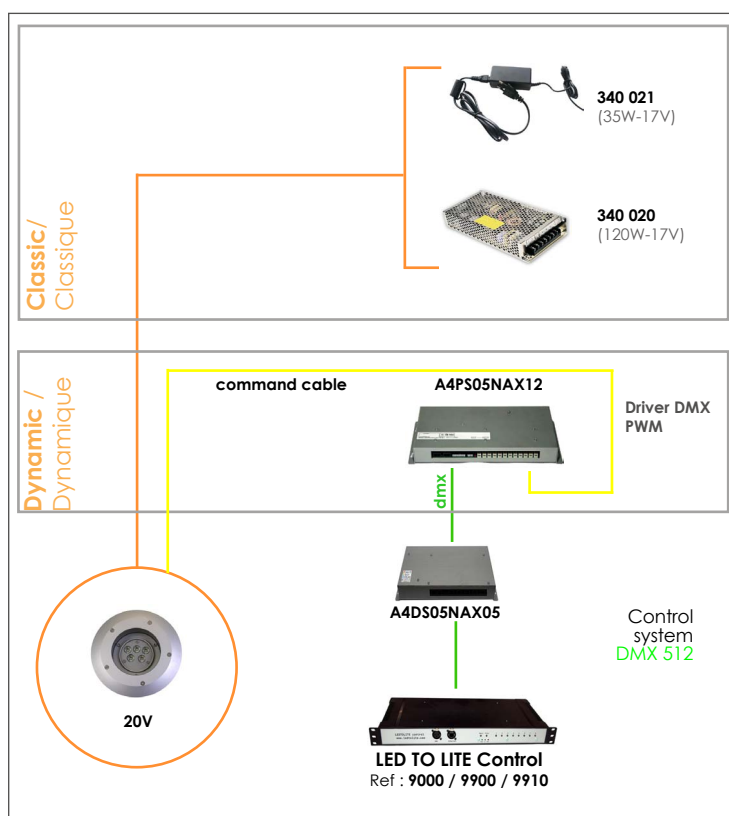

+ Connection / connexion